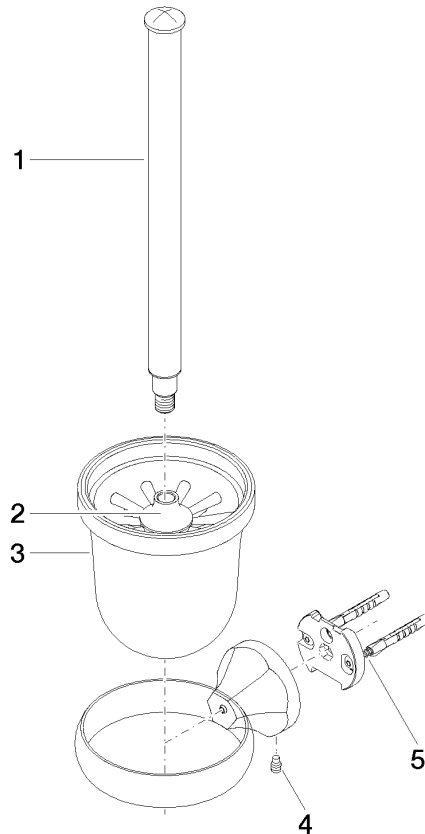

83 900 361

- Glas aus Kristallglas, matt
- Bürstenkopf, weiß
- Breite 110 mm
- Höhe 400 mm
- Ausladung 147 mm

	Chrom	83 900 361-00
	Platin gebürstet	83 900 361-06
	Platin	83 900 361-08
	Messing (23kt Gold)	83 900 361-09
	Messing gebürstet (23kt Gold)	83 900 361-28
	Dark Platinum gebürstet	83 900 361-99

83 900 361

mm [inches]

83 900 361

Ersatzteile für die
anderen
Oberflächenvarianten
finden Sie hier: Platin
gebürstet

Ersatzteilstückliste

Nr.	Artikelnummer	Benennung	Verbaumenge	Lieferzeit
1	90 28 22 538 03-00	Griff	1	10
2	08 18 50 600 90	Buerste	1	60
3	90 90 04 000 00 82	Glas	1	2
4	04 31 11 140 00 90	Stift	1	2
5	05 17 97 507 00 90	Befestigungssatz	1	2