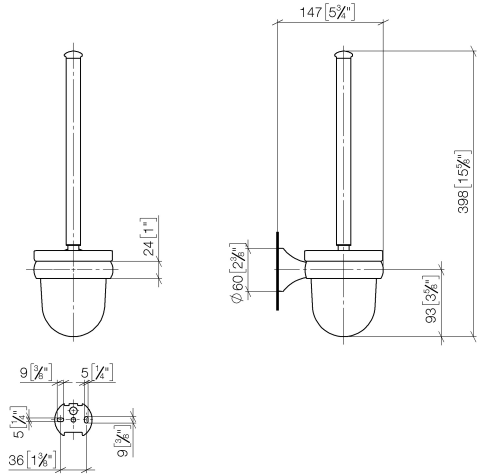

83 900 361

- Glas aus Kristallglas, matt
- Bürstenkopf, weiß
- Breite 110 mm
- Höhe 400 mm
- Ausladung 147 mm

	Chrom	83 900 361-00
	Platin gebürstet	83 900 361-06
	Platin	83 900 361-08
	Messing (23kt Gold)	83 900 361-09
	Messing gebürstet (23kt Gold)	83 900 361-28
	Dark Platinum gebürstet	83 900 361-99

83 900 361

mm [inches]

83 900 361

Ersatzteile für die
anderen
Oberflächenvarianten
finden Sie hier: Platin
gebürstet

Ersatzteilstückliste

Nr.	Artikelnummer	Benennung	Verbaumenge	Lieferzeit
1	90 28 22 538 03-00	Griff	1	10
2	08 18 50 600 90	Buerste	1	60
3	90 90 04 000 00 82	Glas	1	2
4	04 31 11 140 00 90	Stift	1	2
5	05 17 97 507 00 90	Befestigungssatz	1	2